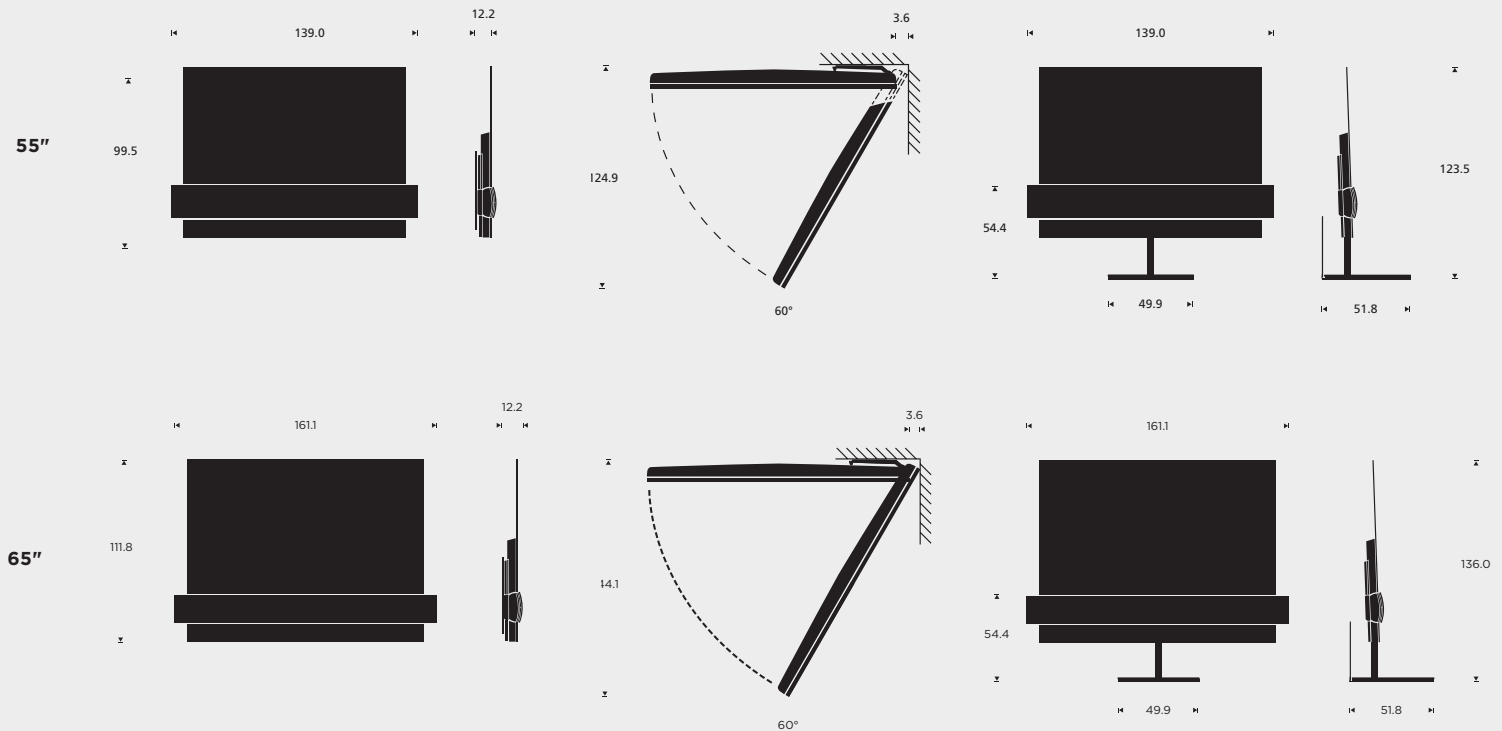

BANG & OLUFSEN

AFMETINGEN

in cm

bang-olufsen.com/eclipse

Muurbeugel

Vloerstand

SPECIFICATIES/EIGENSCHAPPEN

Designer Torsten Valeur, David Lewis Designers	Plaatsingsmogelijkheden Handmatig te bedienen muurbeugel verstelbaar tot een hoek van max. 60° t.o.v. de wand Gemotoriseerde muurbeugel met afstandsbediening instelbaar tot een hoek van max. 60° t.o.v. de wand Gemotoriseerde vloerstand met afstandsbediening instelbaar tot een hoek van max. 90° naar weerszijden	Gewicht 55": 33,1 kg 65": 41,8 kg Vloerstand: 25,2 kg Muurbeugel: 8,0 kg
Beeld OLED 4K HDR met Dolby Vision™ Perfect zwart, brede kijkhoek, groot kleurbereik Dual tuner voor aansluiting van een externe USB harde schijf voor opnames*	Geluid Geïntegreerde actieve 3-kanaals stereo (centraal en stereo) 1 x 1" tweeter 2 x 2,5" driver met volledig bereik 3 x 4" midrange/woofer Versterkers 1 x 50 watt voor centrale tweeter 2 x 50 watt voor full-range driver 3 x 100 watt voor midrange/woofer Geïntegreerde 7.1 surround-soundmodule Adaptive Bass Linearisation Geluidsmodi en luidsprekergroepen Truelmage up- en downmixing Geïntegreerd Immaculate Wireless Sound-concept voor een complete draadloze surround-oplossing met aansluiting van maximaal acht luidsprekers Geïntegreerde Multiroom-technologie	Audio-streaming* Apple AirPlay Bluetooth DLNA Ingebouwde Chromecast QPlay 2.0 (alleen China)
Geïntegreerde muziekdiensten: Spotify Connect, Deezer (incl. Deezer HiFi) en Tunes-internetradio, QQ Music (alleen China)	Besturingssysteem* webOS 3.5	Bediening 2-weg Bluetooth-bediening via BeoRemote One BT
Luidsprekercover Natuurlijk aluminium en zwart Natuurlijk en brass tone aluminium en zwart	Aluminium Natuurlijk aluminium Brass tone en zwart aluminium	Wood Eiken Gerookt eiken
Fabric Forged Iron grey Infantry green Parisian night blue Purple heart Zwart		