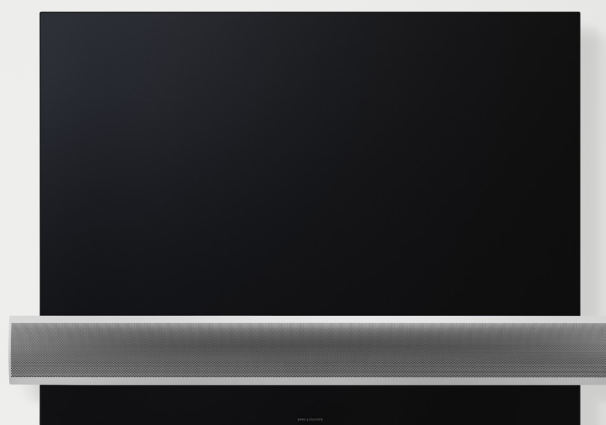

BEOVISION ECLIPSE

PERFECT ZWART. GLASHELDER GELUID.

EEN REVOLUTIE IN DE TV-ERVARING

De BeoVision Eclipse combineert de schoonheid van OLED 4K-beeldkwaliteit met 's werelds beste geluidssysteem voor televisie. Het is de ultieme samenwerking tussen beeld en geluid.. En daar komt ook nog eens de schitterende vormgeving bij - elk detail is zorgvuldig uitgewerkt. Dankzij het gebruik van hoogwaardige materialen hebt u de esthetische vrijheid om helemaal zelf te bepalen waar u de tv neer wilt zetten; zelfs vrijstaand in de kamer is geen probleem.