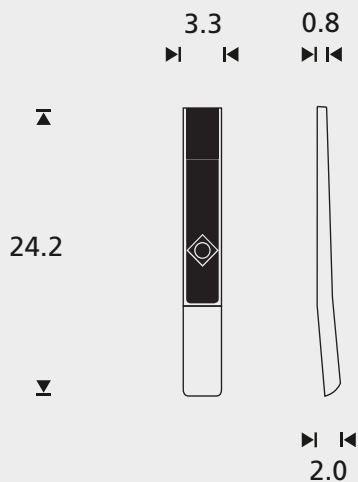

## AFMETINGEN

in cm

[bang-olufsen.com/beoremote-one](http://bang-olufsen.com/beoremote-one)

### Afmetingen/gewicht

33 mm x 243 mm x 16 mm/144 g

### Beeldschermresolutie/kleur

OLED, monochroom, 1.3" beeldverhouding 1:1  
128x128 pixels.