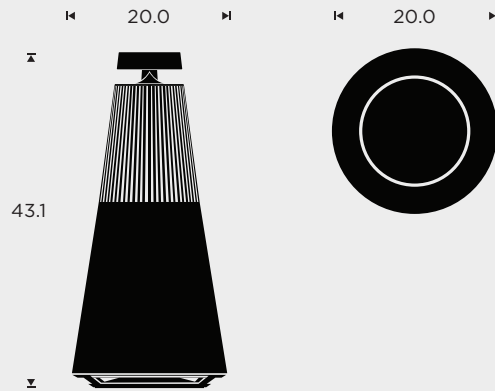

OVERAL MUZIEK

De BeoSound 2 is een flexibel, draadloos luidsprekersysteem met geïntegreerde toegang tot een aantal muziekstreamingdiensten. Uitgerust met de nieuwe 360-graden geluidstechnologie die iedere ruimte met een kristalhelder en krachtig geluid vult - ongeacht de positie van de luidspreker. Gebruiksvriendelijk, klaar voor gebruik in een multiroom-opstelling en compatibel met alle streamingstandards.

BANG & OLUFSEN

AFMETINGEN

in cm

bang-olufsen.com/beosound2

SPECIFICATIES

Ontwerper Torsten Valeur, David Lewis Designers	Gewicht & Afmetingen 4,1 kg 43,1 x 19,6 cm B x H	Draadloze netwerken Wi-Fi/WLAN 802.11 b/g/n (2,4 GHz & 5 GHz) Bluetooth 4.1
Effectief frequentiebereik 33 - 23400 Hz.	Eindversterkers 1 x 40 watt klasse D voor tweeter 2 x 11 watt klasse D voor de middentonen 2 x 20 watt klasse D voor woofer	Luidspreker-drivers: 1 x ¾"-tweeter 2 x 2" middengebied 1 x 5 ¼" woofer
Aansluitingen 1 x Ethernet 10/100 Mbit/s 1 x line-in (mini-jack) met brondetectie	Afstandsbedieningen BeoMusic App	Kastprincipe Gesloten kast
Ondersteunde audioformaten MP3, WMA, AAC, ALAC, FLAC, WAV, AIFF. Standaard sample rates tot 192 kHz, stereo en max. 24 bit WMA lossless wordt niet ondersteund	Streaming-formats Apple AirPlay Google Cast* Bluetooth-audiostreaming DLNA - DMR Spotify Connect QPlay 2.0 (alleen voor China)	Geïntegreerde muziekdiensten Spotify* Deezer* TuneIn internetradio* QQ Music (alleen China)* <small>*afhankelijk van de markt</small>
Maatwerk-opties Aluminium:	 Natural  Koperkleur	