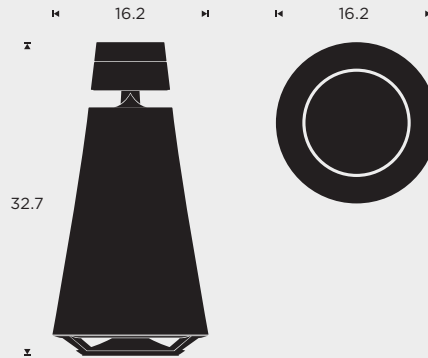

BEOSOUND 1

Overal thuis. Gekoppeld of solo. De BeoSound 1 is speciaal ontworpen om moeiteloos en flexibel muziek te streamen.

OVERAL MUZIEK

De BeoSound 1 is een draagbaar en draadloos luidsprekersysteem uitgerust met 360-graden geluidstechnologie, voor een helder en krachtig geluid rondom. Een compleet multiroom-systeem van aluminium met een hoge zuiverheidsgraad dat met ieder streaming-format uit de voeten kan.

BANG & OLUFSEN

AFMETINGEN

in cm

bang-olufsen.com/beosound1

SPECIFICATIES

Ontwerper	Gewicht & Afmetingen	Draadloze netwerken
Torsten Valeur, David Lewis Designers	3,5 kg 32,7 x 16,2 x 12,5 cm B x H	Wifi/WLAN 802.11 b/g/n (2,4 GHz & 5 GHz), Bluetooth 4.1
Effectief frequentiebereik	Batterij	Eindversterkers
35 - 24.300 Hz	Oplaadbare Li-ion-batterij voor max. 16 uur* / 4 uur** luisterplezier. <small>*Batterijcapaciteit bij gebruik op een gemiddeld volumeniveau. **Batterijcapaciteit bij gebruik op een hoog volumeniveau.</small>	1 x 40 watt klasse D voor full-range driver 1 x 20 watt klasse D voor woofer
Luidspreker-drivers:	Materialen	Kleuren
1 x 1 ½" full-range 1 x 4" woofer	Aluminium	Zilver
Ondersteunde audioformaten	Streaming-formats	Geïntegreerde muziekdiensten
MP3, WMA, AAC, ALAC, FLAC, WAV, AIFF. Standaard sample rates tot 192 kHz, stereo en max. 24 bit WMA lossless wordt niet ondersteund	Apple AirPlay Google Cast* Bluetooth-audiostreaming DLNA - DMR Spotify Connect QPlay 2.0 (alleen voor China)	Spotify* Deezer* Tuneln internetradio* QQ Music (alleen China)* <small>* afhankelijk van de markt</small>
Aansluitingen	Afstandsbedieningen	Kastprincipe
1 x Ethernet 10/100 Mbit/s	BeoMusic App	Gesloten kast